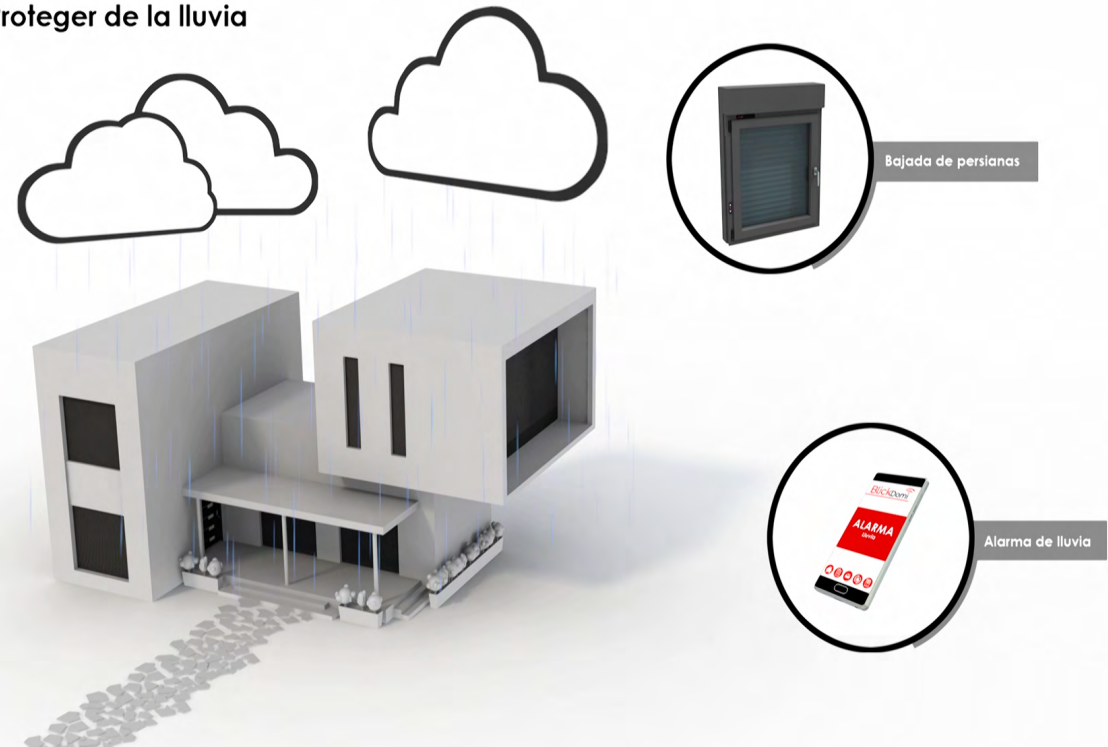

Proteger de la lluvia