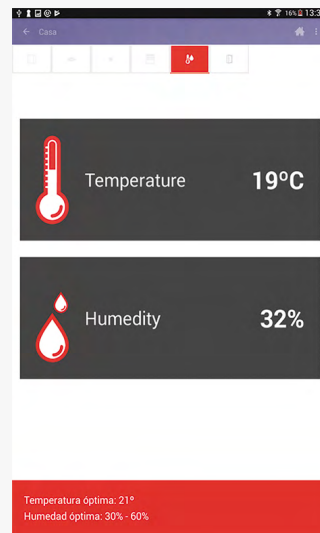

Información de Estados.

Conozca el estado en el que se encuentra su persiana sin necesidad de estar en su hogar desde la APP.

Cotrol de Aperturas de Puerta

Con BlickDomi y nuestra cerradura electrónica podrá abrir la puerta de su hogar a distancia para dejar entrar a un familiar o amigo.

Eficiencia Energética y Calidad del Aire

Sensor de Humedad

Una excesiva humedad puede tener efectos muy dañinos en su salud si supera el 65% en el ambiente. El sensor de humedad te mantendrá informado y te avisará al superar el umbral fijado.