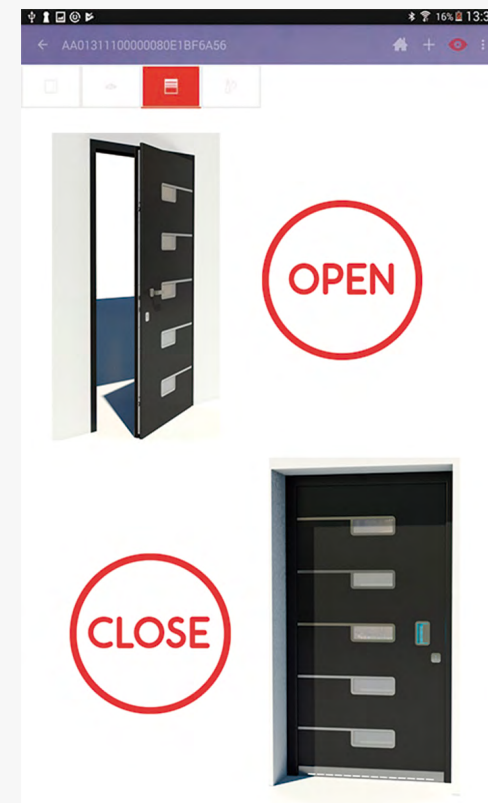

Pulsador Integrado en el Marco

BlickDomi Compact funciona como pulsador con el que podrá accionar las persianas o abrir la puerta.