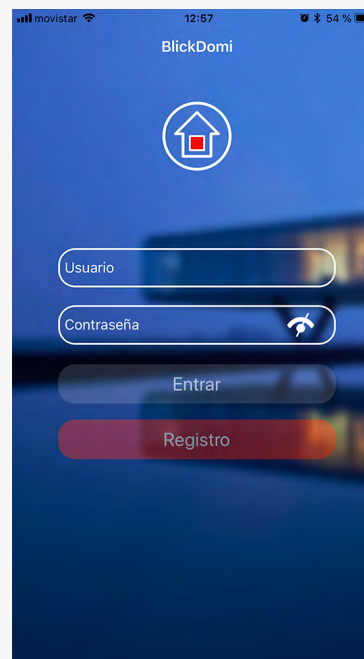

Conexión y Aplicaciones

Conexión Wi-Fi

Con BlickDomi solo necesita disponer de una conexión Wi-Fi 2.4Ghz con protocolo WPA2.

Aplicación en Android

Descargue el enlace desde Google Play
<https://play.google.com/store/apps/details?id=com.alarma.blickdomi>

Aplicación ios

Descargue la App desde la App Store
<https://itunes.apple.com/us/app/blickdomi/id1424922718?mt=8&ign-mpt=uo%3D4>

BlickDomi

Seguridad en Comunicaciones

BlickDomi encripta todas sus comunicaciones con el protocolo SSL.