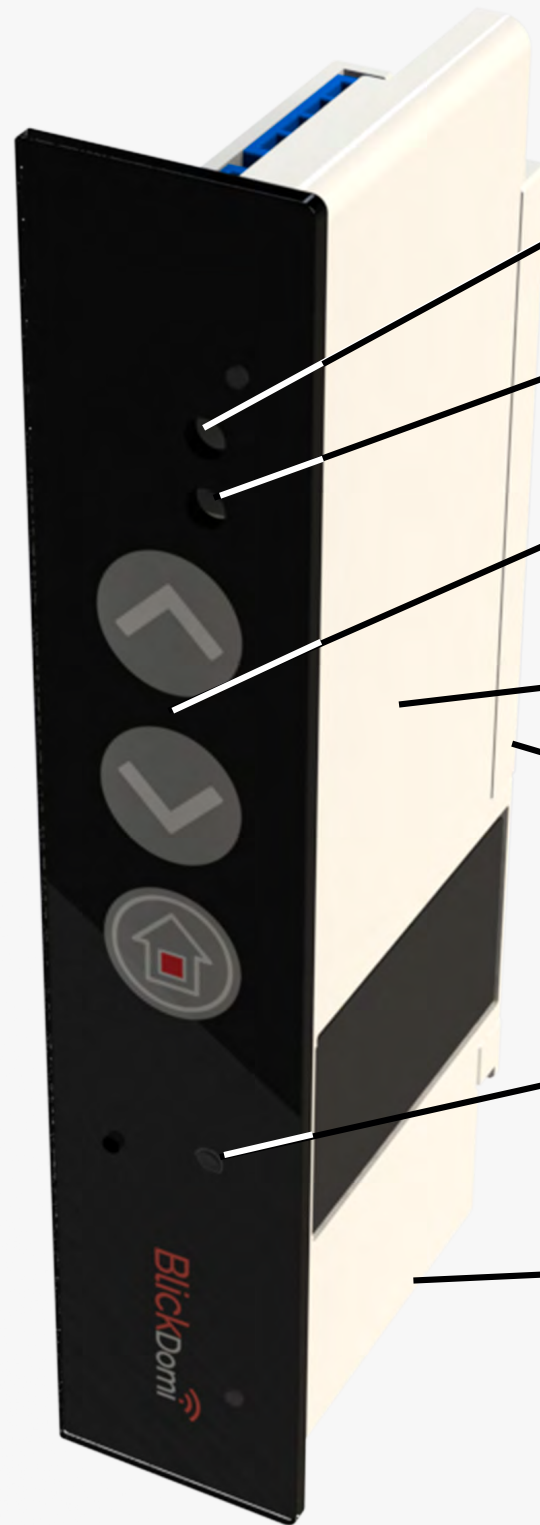

BlickDomi

Estés donde estés
siempre estarás
a un "click"
de tu casa.

Tu Ventana a un Click

Con BlickDomi tienes tus puertas y ventanas al alcance de tu mano y podrás conocer el estado de tus cerramientos estés donde estés desde tu Smartphone.

BlickDomi Compact está alojado en el marco de la ventana y dispone de varios servicios de seguridad, automatización y de calidad del aire.

Con BlickDomi podrás proteger tu hogar y a las personas que más quieres con sus servicios de alertas de seguridad.

Temperatura interior
Te proporciona la humedad y la temperatura .

Calidad del Aire
Sensor de Co2 y gases VOC.

Pulsador Capacitivo
Controla las persianas o las aperturas de puertas y ventanas.

Sensor de Fuerza
Alerta si se fuerza la ventana gracias al sensor.

Sensor Control Solar
Accesorio para controlar el índice UV exterior.

Indicador Led RGB
Advierte del estado de la ventana con frecuencias y colores del led.

Sensor Apertura
Accesorio que alerta si se abre la ventana o puerta.