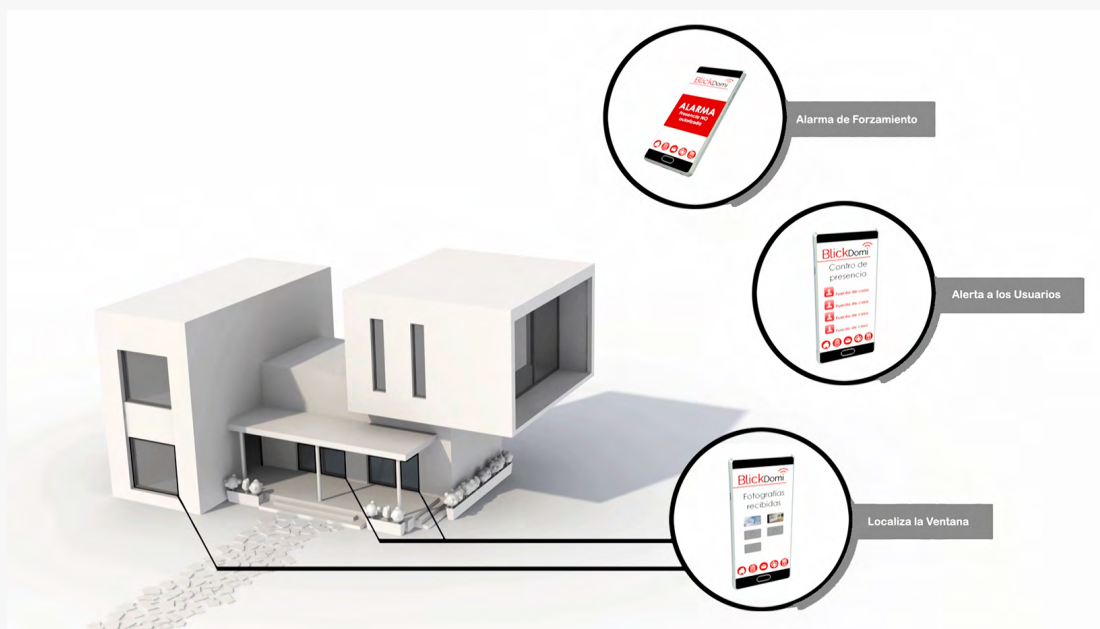

Seguridad y Alertas

Sensor de Fuerza

Gracias al sensor de fuerza, BlickDomi le alertará cuando detecte que la ventana o puerta esta siendo forzada.

Sensor de Apertura

Con este complemento podrá recibir una alerta en su SmartPhone cuando su puerta o ventana se abra.

Alertas Ambientales

En caso de que los umbrales que ha fijado para los sensores ambientales superen los valores, BlickDomi le alertará.

Alertas de Seguridad sin Cuotas

Con BlickDomi podrá ahorrar ya que no tendrá que pagar cuotas por el uso de sus alertas de seguridad.

Alertas de Inhibición

Si inhiben su señal o cortan la corriente, el sistema le avisará y pondrá en conocimiento la incidencia.