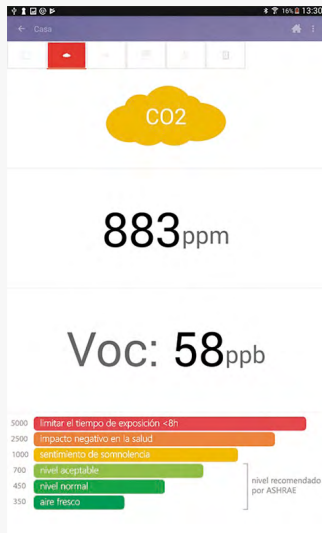

Información de Estados.

Conozca el estado en el que se encuentra su persiana sin necesidad de estar en su hogar desde la APP.

Cotrol de Aperturas de Puerta

Con BlickDomi y nuestra cerradura electrónica podrá abrir la puerta de su hogar a distancia para dejar entrar a un familiar o amigo.

Eficiencia Energética y Calidad del Aire

Sensor de Humedad

Una excesiva humedad puede tener efectos muy dañinos en su salud si supera el 65% en el ambiente. El sensor de humedad te mantendrá informado y te avisará al superar el umbral fijado.