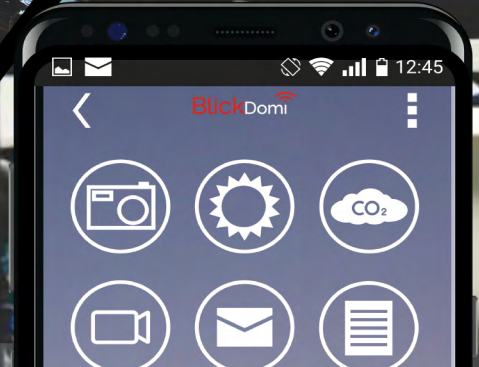

BlickDomi

Estés donde estés
siempre estarás
a un "click"
de tu casa.

Tu Ventana a un Click

Con BlickDomi tienes tus puertas y ventanas al alcance de tu mano y podrás conocer el estado de tus cerramientos estés donde estés desde tu Smartphone.

BlickDomi Compact está alojado en el marco de la ventana y dispone de varios servicios de seguridad, automatización y de calidad del aire.

Con BlickDomi podrás proteger tu hogar y a las personas que más quieres con sus servicios de alertas de seguridad.